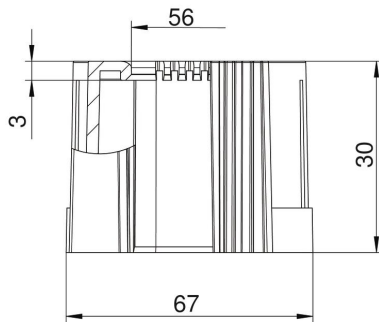

Technisches Datenblatt

Rohrendtülle, teilbar, metrisch, lichtgrau

Artikelnummer: 2047898

Teilbare Rohrendtülle zum Aufstecken auf metrische Elektroinstallationsrohre. Die teilbare Rohrendtülle kann für vorschriftsmäßige Reparaturen an bestehenden Installationen verwendet werden. Ein Abklemmen der Kabel ist dabei nicht notwendig, was eine schnelle Montage ermöglicht.

PE Polyethylen

Stammdaten

Artikelnummer	2047898
Typ	129 TB M63
Bezeichnung 1	Rohrendtülle, teilbar
Bezeichnung 2	metrisch
Hersteller	OBO
Dimension	M63
Farbe	lichtgrau; RAL 7035
Werkstoff	Polyethylen
Kleinste VK-Einheit	20
Mengeneinheit	Stück
Gewicht	1,14 kg
Gewichtseinheit	kg/100 St.

Technisches Datenblatt

Rohrendtülle, teilbar, metrisch, lichtgrau

Artikelnummer: 2047898

Abmessungen

Maß D1	67 mm
Maß D2	56 mm
Maß L1	30 mm
Maß L2	3 mm

Technische Daten

Ausführung	Steck
für Rohrdurchmesser	63 mm
Größe	M63
Halogenfrei	ja
Oberfläche gebürstet	nein
Oberfläche poliert	nein